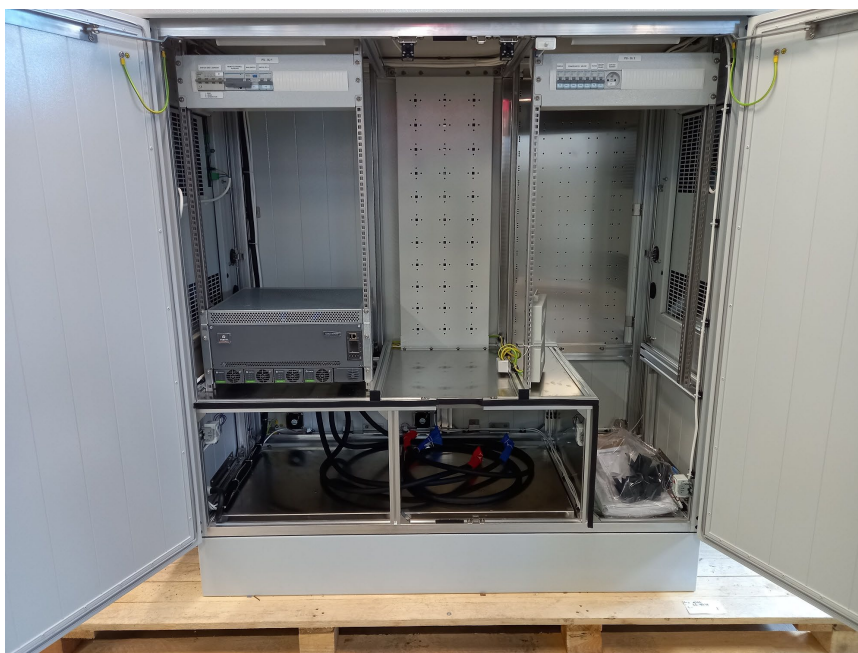

Szafa dostępna od ręki!

WN-7494-C1-00-S81

Zewnętrzna szafa uliczna dla telekomunikacji

Wymiary:

Wysokość całk. – 1660mm, użytkowa– 1334mm

Szerokość całk. - 1554mm, użytkowa – 1428mm, głębokość całk.– 709mm, użytkowa – 583mm

Wewnątrz szafy 2 x 21U 19" profile z przodu do instalacji sprzętu telekomunikacyjnego

Pomiędzy belkami 19" płyta montażowa do zarządzania kablami

Poniżej przedział bateryjny z miejscem na 8 baterii, wysokość 356mm

Przedział bateryjny z wentylacją 48VDC

Podwójne drzwi przednie z zamykaniem 2 punktowym, ogranicznik drzwi

Cokół 200mm z zaślepką po prawej stronie

Szafa wykonana z paneli dwuściankowych aluminiowych

Dach i cokół z aluminium, uszy transportowe w dachu

Rama szkieletu wykonana z profile aluminiowych

Po lewej i prawej stronie klimatyzacja PRT200D3121000, 48VDC 1500W, zasilana z siłowni,

RAL 7035 anti-graffiti, IP55

Dodatkowo rama do zainstalowania w ziemi